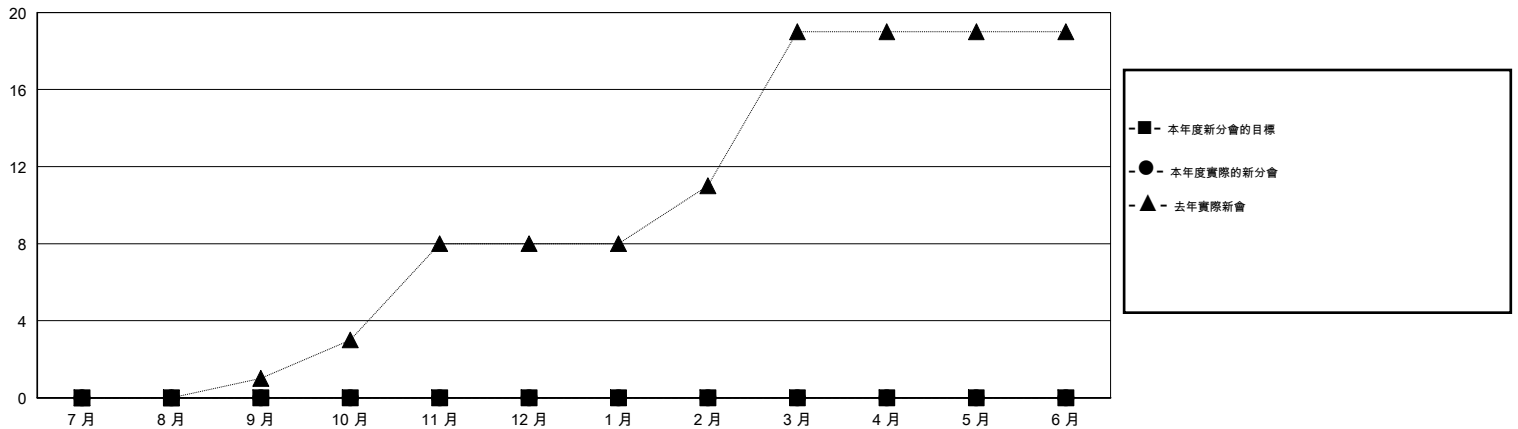

# MONTHLY MEMBERSHIP PROGRESS REPORT

District 382

Results as of: 11/30/2015

GMT: ZE RAN SU

地點 CHINA

GMT憲章區 5

分會				
成果 2015-2016				
季	新分會目標	新會	會員流失的分會	淨增/減
7月/8月/9月	0	0	4	-4
10月/11月/12月	0	0	0	0
1月/2月/3月	0	0	0	0
4月/5月/6月	0	0	0	0

位會員@每位須繳				
成果 2015-2016				
季	新會員目標	增加的授證/新會員	退會人數	淨增/減
7月/8月/9月	0	257	880	-623
10月/11月/12月	0	240	69	171
1月/2月/3月	0	0	0	0
4月/5月/6月	0	0	0	0

目標與實際新會累積

目標和實際會員累積

已取消的分會: 4

76 CLUBS OF 93 增添1位或以上的新會員

性別分佈

男 1,734 (60.21%)  
女 1,146 (39.79%)