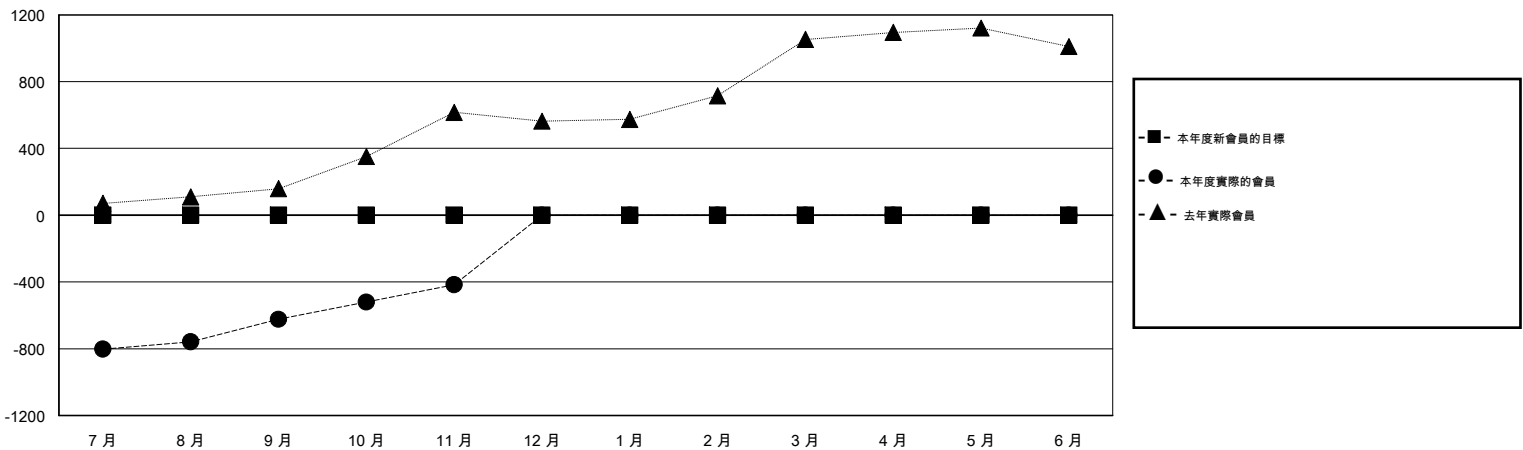

# MONTHLY MEMBERSHIP PROGRESS REPORT

District 382

Results as of: 11/30/2015

GMT: ZE RAN SU

地點 CHINA

GMT憲章區 5

分會				
成果 2015-2016				
季	新分會目標	新會	會員流失的分會	淨增/減
7月/8月/9月	0	0	4	-4
10月/11月/12月	0	0	0	0
1月/2月/3月	0	0	0	0
4月/5月/6月	0	0	0	0

位會員@每位須繳				
成果 2015-2016				
季	新會員目標	增加的授證/新會員	退會人數	淨增/減
7月/8月/9月	0	257	880	-623
10月/11月/12月	0	240	69	171
1月/2月/3月	0	0	0	0
4月/5月/6月	0	0	0	0

目標與實際新會累積

目標和實際會員累積

已取消的分會: 4

76 CLUBS OF 93 增添1位或以上的新會員

性別分佈

男 1,734 (60.21%)  
女 1,146 (39.79%)